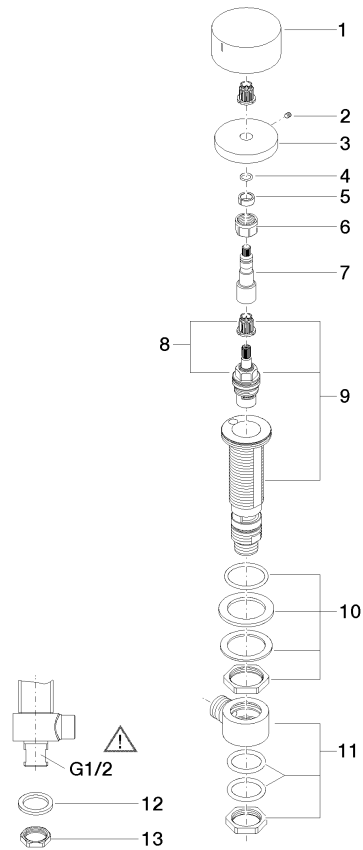

**Deck valve clockwise closing cold**

20 000 740

- hole diameter 32 mm
- handle Ø 60mm
- without rosette
- with cold marking

	Platinum	20 000 740-08
	Chrome	20 000 740-00
	Brushed Platinum	20 000 740-06
	Dark Chrome	20 000 740-19
	Brushed Durabronze (23kt Gold)	20 000 740-28
	Matte Black	20 000 740-33
	Brushed Champagne (22kt Gold)	20 000 740-46
	Champagne (22kt Gold)	20 000 740-47
	Brushed Dark Platinum	20 000 740-99

## Deck valve clockwise closing cold

20 000 740

mm [inches]

## Flow rate chart

### Spare parts list

No.	Item Number	Name	Quantity used	Delivery time
1	09 20 74 005-08	handle ( cold )	1	20
2	09 31 11 007 90	pin	1	2
3	09 27 74 003-08	rosette	1	20
4	09 14 10 060 90	seal	1	2
5	09 14 15 020 90	ring	1	2
6	09 23 30 023 90	nut	1	2
7	09 29 06 107-00	spindle	1	10
8	90 90 03 133 00 90	top	1	2
9	04 17 11 058 33 90	side panel	1	2
10	04 23 10 032 78 90	fixing set	1	2
11	04 17 11 023 10 90	distributor	1	2
12	09 30 11 059 90	disc	1	2
13	09 23 10 012 90	nut	1	2