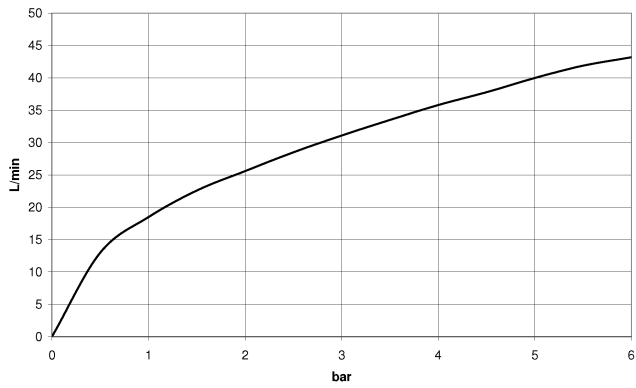

**Deck valve clockwise closing cold**

20 000 740

- hole diameter 32 mm
- handle Ø 60mm
- without rosette
- with cold marking

	Platinum	20 000 740-08
	Chrome	20 000 740-00
	Brushed Platinum	20 000 740-06
	Dark Chrome	20 000 740-19
	Brushed Durabronze (23kt Gold)	20 000 740-28
	Matte Black	20 000 740-33
	Brushed Champagne (22kt Gold)	20 000 740-46
	Champagne (22kt Gold)	20 000 740-47
	Brushed Dark Platinum	20 000 740-99

## Deck valve clockwise closing cold

20 000 740

mm [inches]

## Flow rate chart