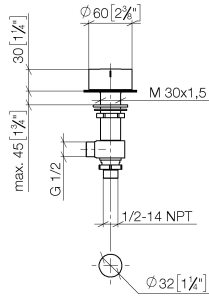

**Deck valve clockwise closing cold**

20 000 740

- hole diameter 32 mm
- handle Ø 60mm
- without rosette
- with cold marking

	Platinum	20 000 740-08
	Chrome	20 000 740-00
	Brushed Platinum	20 000 740-06
	Dark Chrome	20 000 740-19
	Brushed Durabronze (23kt Gold)	20 000 740-28
	Matte Black	20 000 740-33
	Brushed Champagne (22kt Gold)	20 000 740-46
	Champagne (22kt Gold)	20 000 740-47
	Brushed Dark Platinum	20 000 740-99

## Deck valve clockwise closing cold

20 000 740

mm [inches]

## Flow rate chart

### Spare parts list

No.	Item Number	Name	Quantity used	Delivery time
1	09 20 74 005-08	handle ( cold )	1	20
2	09 31 11 007 90	pin	1	2
3	09 27 74 003-08	rosette	1	20
4	09 14 10 060 90	seal	1	2
5	09 14 15 020 90	ring	1	2
6	09 23 30 023 90	nut	1	2
7	09 29 06 107-00	spindle	1	10
8	90 90 03 133 00 90	top	1	2
9	04 17 11 058 33 90	side panel	1	2
10	04 23 10 032 78 90	fixing set	1	2
11	04 17 11 023 10 90	distributor	1	2
12	09 30 11 059 90	disc	1	2
13	09 23 10 012 90	nut	1	2